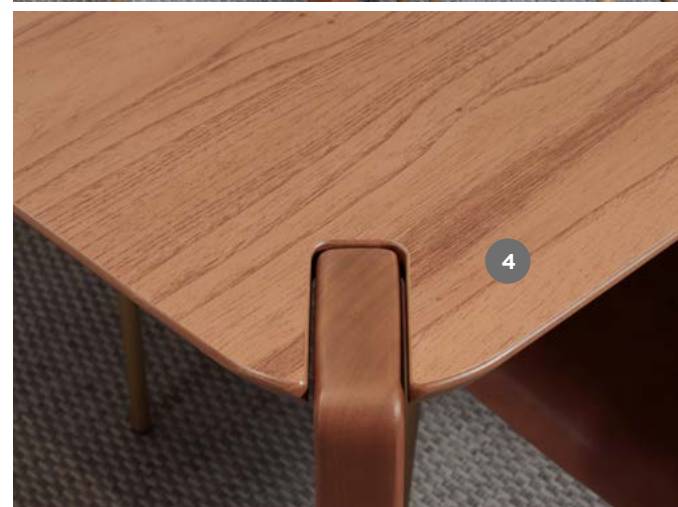

Seja bem-vindo a um mundo onde a qualidade e a autenticidade se encontram em cada detalhe, moldando não apenas móveis, mas histórias de vida.

PROVÍNCIA

SALA DE JANTAR

MESA

HARMONY

1. Tampo em MDF de 20mm usinado com acabamento em verniz UV fosco texturizado.
2. Suporte do tampo com estrutura em aço carbono.
3. Pés em madeira maciça.
4. Impressão UV de alta resistência com reprodução fiel aos veios da madeira da lâmina de Cinamomo.