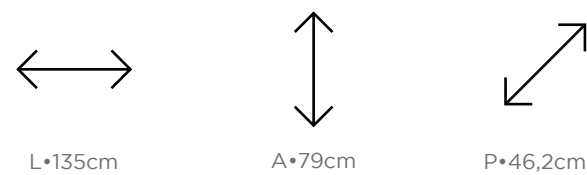

CÔMODA
YVES

1. Puxador em ABS com pintura metalizada.
2. Gavetas com corrediças telescópicas e reforço central.
3. Acabamento em Primer e Verniz UV de alta resistência.
4. Pés em aço carbono com pintura eletrostática a pó.

L•135cm

A•79cm

P•46,2cm

MED.	COR	CÓD.
1.35	Freijó com Off White Fosco e Dourado	62351
	Off White Fosco com Dourado	62352

Acesse o conteúdo