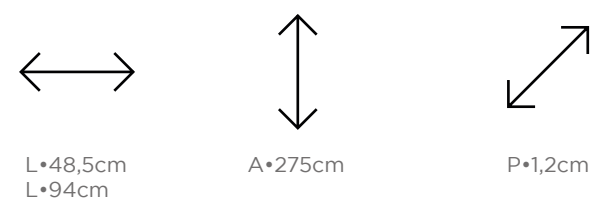

PAINEL DECORATIVO

ADEN

- Instalação com fita dupla face e cola silicone PU.
- Possibilidade de montagem de acordo com a medida da parede.
- Ripas de MDF com 30mm e espaço de 20mm entre elas.
- Compatível com canaleta de iluminação LED.
- Acabamento superior e inferior com perfil plástico.

*Contém peças laterais de acabamento.

MED.	COR	CÓD.	MED.	COR	CÓD.
	Freijó	259153		Freijó	259053
0,48	Natural	259152	0,94	Natural	259052
	Off White Fosco	259151		Off White Fosco	259051

Acesse o conteúdo

Painel Decorativo Aden Freijó

Rack Yves 1.35 Off White Fosco e Dourado