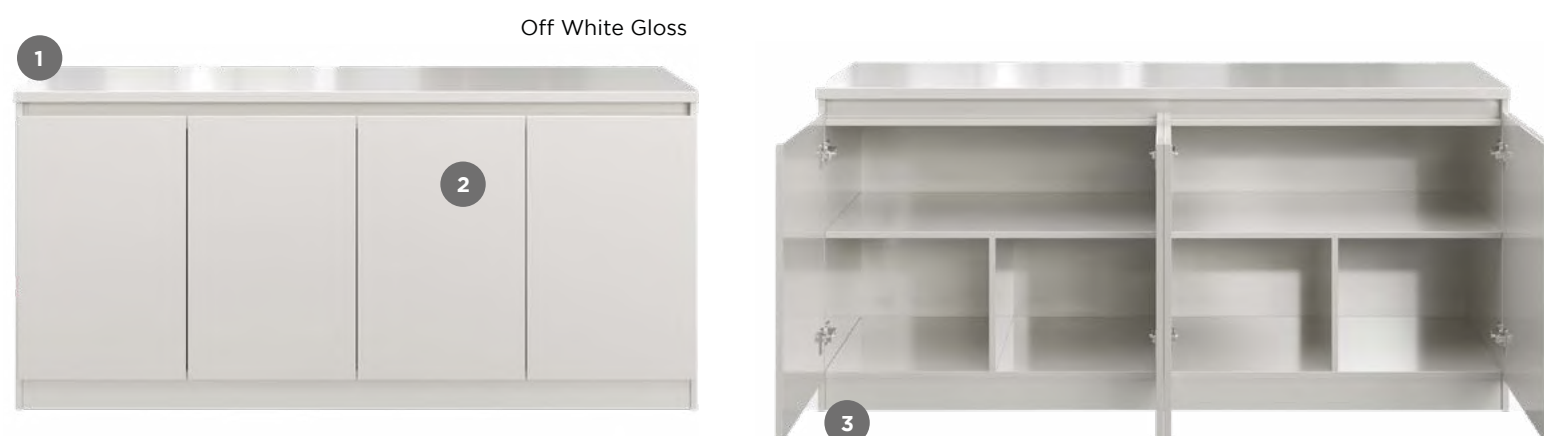

L•135cm

A•77,9cm

P•44,3cm

MED.	COR	CÓD.
1.35	Natural	1024353
	Off White Fosco com Natural	1024354

Acesse o conteúdo

Buffet Olive 1.35 Off White Fosco com Natural

BUFFET
TRUZZI

1. Tampo com espessura de 25mm.
2. Acabamento em Primer com verniz UV de alta resistência.
3. Sapatas plásticas de proteção.