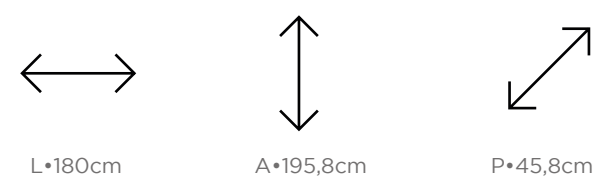

Rack Yves 1.35 Off White Fosco e Dourado

COMPLEMENTOS
SALA DE ESTAR

ESTANTE
ENYA

Canella com Champanhe

1. Estrutura em aço carbono com acabamento em pintura eletrostática de alta resistência.
2. Prateleiras em MDF de 20 mm usinadas com acabamento em verniz UV fosco texturizado.
3. Na opção Canella possui impressão UV de alta resistência com reprodução fiel à lâmina de Cinamomo.