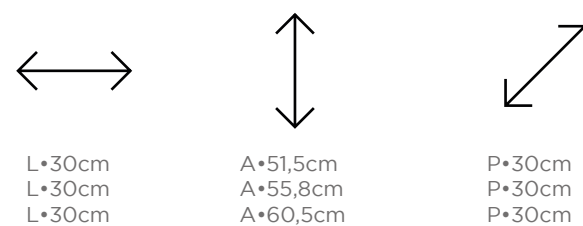

- Estrutura em aço carbono com acabamento em pintura eletrostática de alta resistência.
- Tampo em MDF de 15 mm usinadas com acabamento em verniz UV fosco texturizado.
- Na opção Canella possui impressão UV de alta resistência com reprodução fiel à lâmina de Cinamomo.