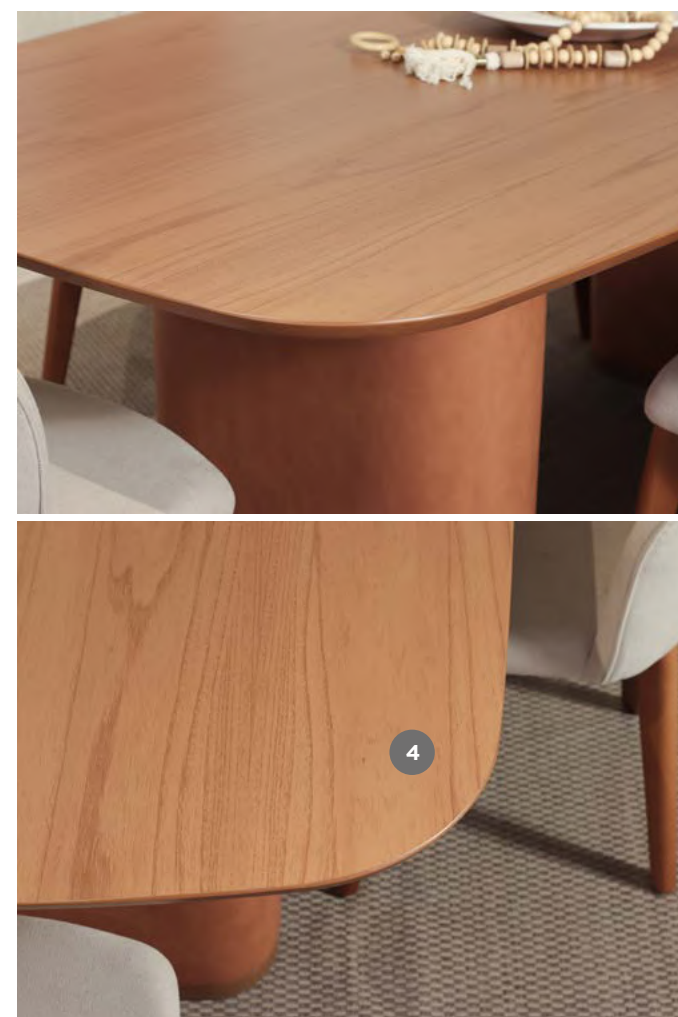

MESA

LINTZ

1. Tampo em MDF de 20mm usinado com acabamento em verniz UV fosco texturizado.
2. Base com design orgânico e revestimento em tecido sintético de alta resistência.
3. Rodapé em MDF com acabamento Canella e sapatas plásticas de proteção na base.
4. Impressão UV de alta resistência com reprodução fiel veios da madeira da lâmina de Cinamomo.

MED.	COR	CÓD.
1.8	Caramel com Canella	120251
2.2	Caramel com Canella	1202651

Acesse o conteúdo

Mesa Lintz 2.2 Caramel com Canella

Cadeira Alba Natural com Soft Palha