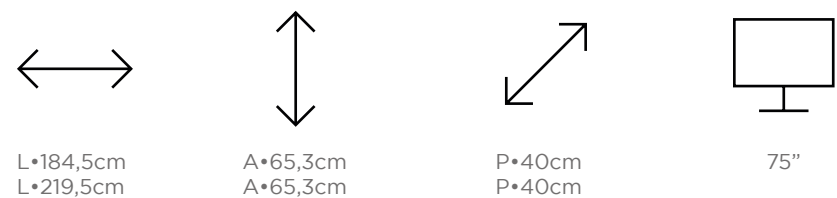

1. Portas laterais com puxadores usinados tipo cava.
2. Porta central basculante com pistão a gás.
3. Sobretampo com acabamento em Primer e Verniz UV texturizado de alta resistência.
4. Pés em madeira maciça.
5. Sapatas de proteção embutidas nos pés.