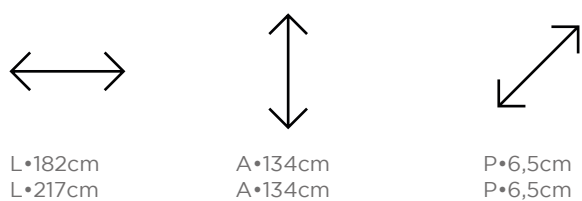

PAINEL E RACK
OSLO

1. Painel com bordas laqueadas e iluminação LED opcional.
2. Sistema de fixação em cunha.
3. Acabamento em Primer PU e Verniz UV de alta resistência.

Off White Fosco com Freijó

1. Acabamento em Primer e Verniz UV de alta resistência.
2. Portas laterais usinadas.
3. Porta central basculante com pistão a gás.
4. Sapatas de proteção embutidas nos pés.