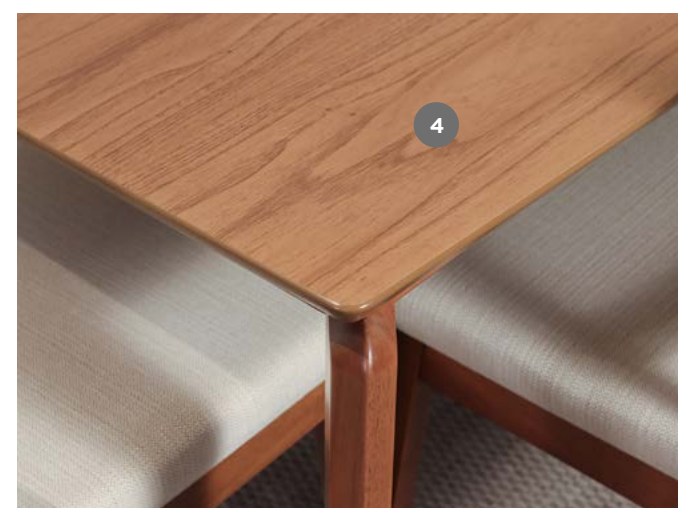

1. Tampo em MDF de 20mm usinado com acabamento em verniz UV fosco texturizado.
2. Bordas laqueadas.
3. Pés em madeira maciça chanfrados com recorte.
4. Impressão UV de alta resistência com reprodução fiel aos veios da madeira da lâmina de Cinamomo.

L•182cm
L•208cm

A•75,4cm
A•75,4cm

P•90cm
P•101,5cm

MED.	COR	CÓD.
1.8	Canella com Natural	1201651
2.1	Canella com Natural	1201851

Acesse o conteúdo