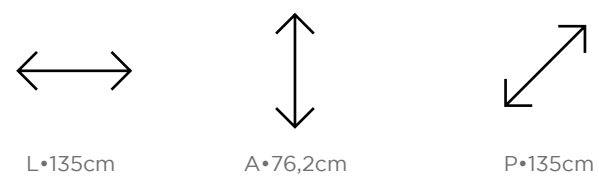

MESA LIEGE

Off White Fosco com Champanhe

1. Tampo em MDF de 29 mm com vidro pintado aplicado.
2. Base ripada em MDF.
3. Detalhe em pintura metalizada na cor Champanhe.
4. Sapatas plásticas de proteção na base.

MED.	COR	CÓD.
1.35	Off White Fosco com Champanhe	1034451

Acesse o conteúdo

Mesa Liege 1.35 Redonda Off White Fosco com Champanhe
Cadeira Lucille Bouclé com Champanhe