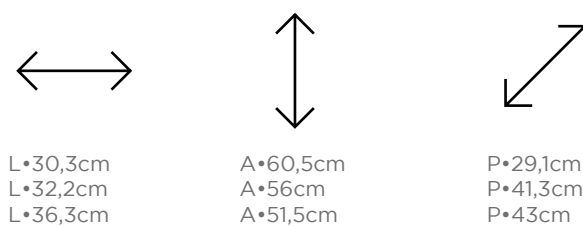

MESA DE APOIO

BOTANIC

- Estrutura em aço carbono com acabamento em pintura eletrostática de alta resistência.
- Tampo com formato orgânico em MDF de 15 mm usinadas com acabamento em verniz UV fosco texturizado.
- Na opção Canella possui impressão UV de alta resistência com reprodução fiel à lâmina de Cinamomo.

L•30,3cm
L•32,2cm
L•36,3cm

A•60,5cm
A•56cm
A•51,5cm

P•29,1cm
P•41,3cm
P•43cm

Acesse o conteúdo

MED.	COR	CÓD.
51.5	Canella com Champanhe	2300251
	Canella com Preto	2300252

MED.	COR	CÓD.
56	Canella com Champanhe	2300351
	Canella com Preto	2300352

MED.	COR	CÓD.
60.5	Canella com Champanhe	2300451
	Canella com Preto	2300452

Mesa de apoio Botanic 51.5 Canella com Champanhe
Mesa de apoio Botanic 56 Canella com Champanhe
Mesa de apoio Botanic 60.5 Canella com Champanhe