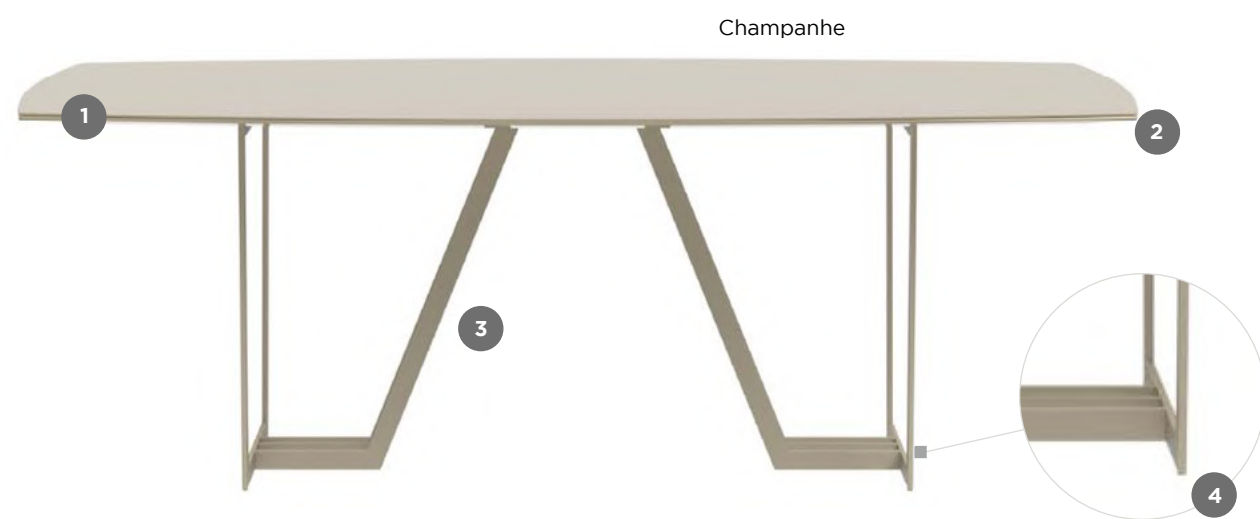

MED.	COR	CÓD.
1.35	Off White Fosco com Champanhe	1034751

Acesse o conteúdo

Mesa Liege 1.35 Off White Fosco com Champanhe

Cadeira Lucille Caramel com Champanhe

MESA

ALBANY

1. Tampo formato barril em MDF de 25 mm com borda slim e vidro pintado aplicado.
2. Bordas laqueadas e acabamento PU metalizado.
3. Base em aço carbono com pintura eletrostática.
4. Sapatas plásticas de proteção na base.