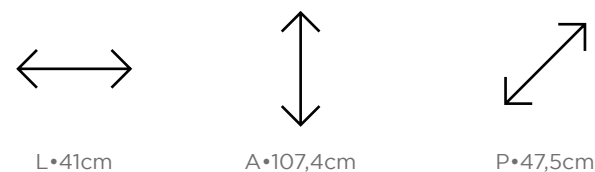

BANQUETA
LUCILLE

Linked 200 02 com Champanhe

- Encosto anatômico produzido em MDF com espuma D14.
- Assento com espuma D23.
- Base em aço carbono com acabamento em pintura eletrostática de alta resistência.
- Sapatas de proteção embutidas nos pés.