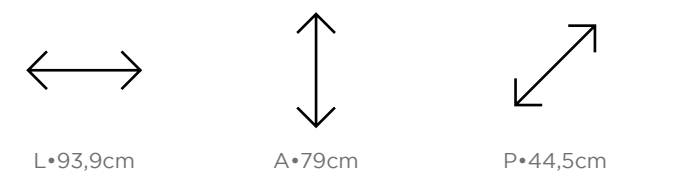

CÔMODA
JASPER

1. Puxadores metálicos.
2. Gavetas com corrediças telescópicas e reforço central.
3. Porta com dobradiças de 35 mm.
4. Acabamento em Primer e Verniz UV de alta resistência
5. Pés em aço carbono com pintura eletrostática a pó.

Acesse o conteúdo

MED.	COR	CÓD.
0,9 (3 gav.)	Branco Gloss com Dourado	61451
	Grigio Gloss com Dourado	61452
	Off White Fosco com Dourado	61453

MED.	COR	CÓD.
0,9 (5 gav.)	Branco Gloss com Dourado	61551
	Grigio Gloss com Dourado	61552
	Off White Fosco com Dourado	61553

MED.	COR	CÓD.
1,38 (3 gav. 1 porta)	Branco Gloss com Dourado	61651
	Grigio Gloss com Dourado	61652
	Off White Fosco com Dourado	61653

MED.	COR	CÓD.
1,8 (6 gav.)	Branco Gloss com Dourado	61751
	Grigio Gloss com Dourado	61752
	Off White Fosco com Dourado	61753