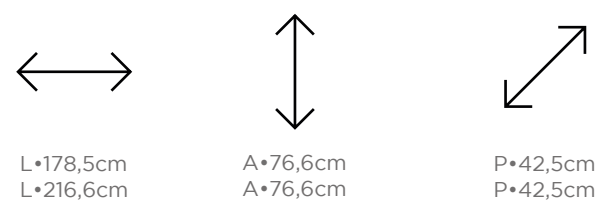

L•178,5cm
L•216,6cm

A•76,6cm
A•76,6cm

P•42,5cm
P•42,5cm

MED.	COR	CÓD.
1.8	Off White Fosco com Champanhe	1032452
	Off White Fosco com Dourado	1032451
2.2	Off White Fosco com Champanhe	1032552
	Off White Fosco com Dourado	1032551

Acesse o conteúdo