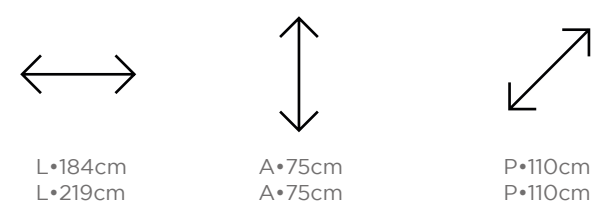

MESA

LINTZ

1. Tampo em MDF de 20mm usinado com acabamento em verniz UV fosco texturizado.
2. Base com design orgânico e revestimento em tecido sintético de alta resistência.
3. Rodapé em MDF com acabamento Canella e sapatas plásticas de proteção na base.
4. Impressão UV de alta resistência com reprodução fiel veios da madeira da lâmina de Cinamomo.

MED.	COR	CÓD.
1.8	Caramel com Canella	120251
2.2	Caramel com Canella	1202651

Acesse o conteúdo

Mesa Lintz 2.2 Caramel com Canella

Cadeira Alba Natural com Soft Palha