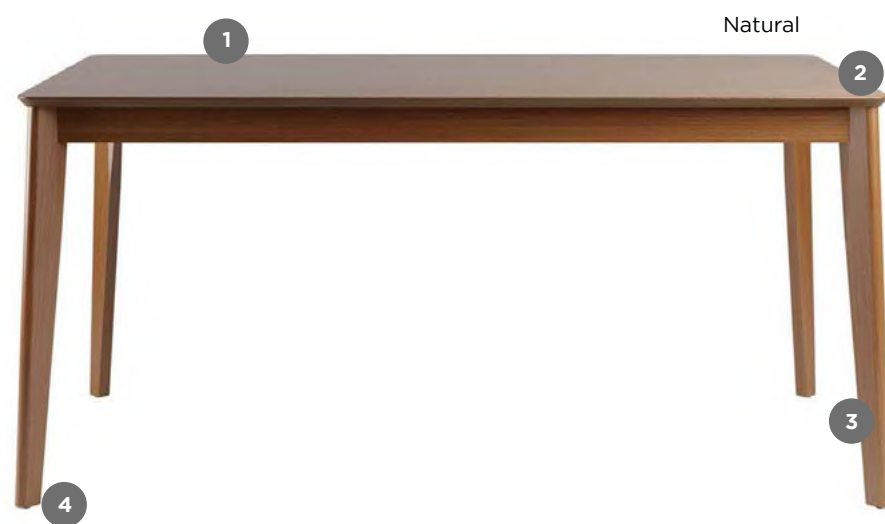

MESA
OLIVE

1. Tampo em MDF de 20 mm com acabamento em verniz UV fosco texturizado.
2. Pintura Pro-Touch de alta resistência.
3. Pés em madeira maciça.
4. Sapatas plásticas de proteção nos pés.

L•135,5cm
L•160cm
L•180cm

A•76cm
A•76cm
A•76cm

P•89,5cm
P•89,5cm
P•89,5cm

MED.	COR	CÓD.
1.35	Natural	1034251
1.6	Natural	1032951
1.8	Natural	1034351

Acesse o conteúdo