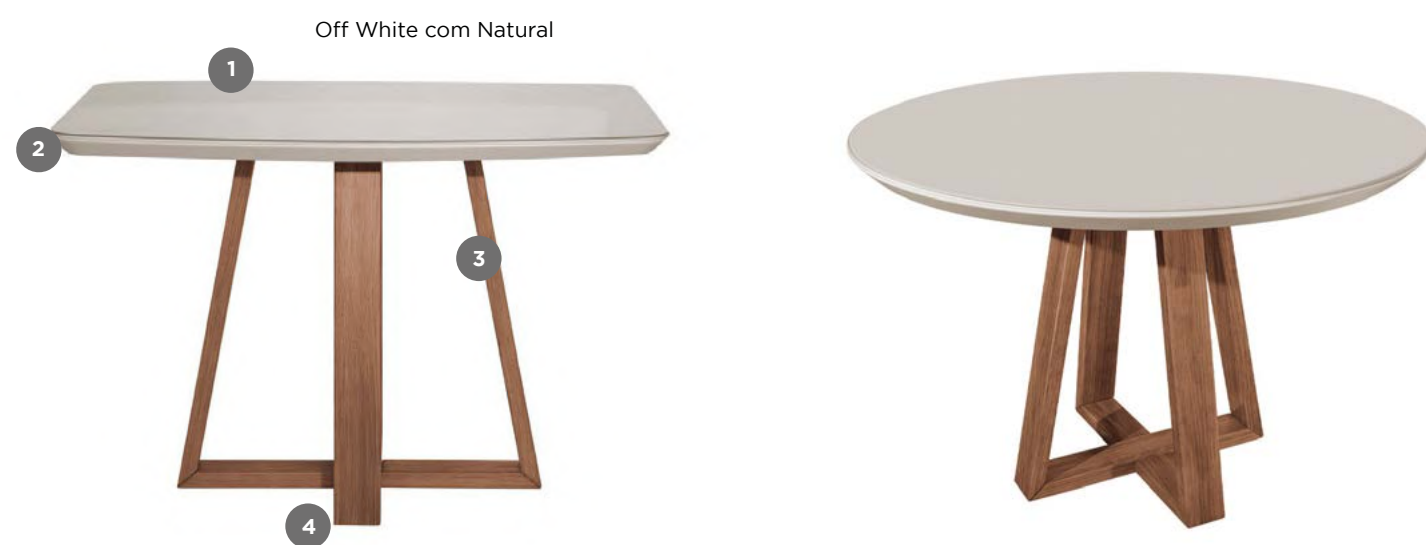

L•135,5cm
L•160cm
L•180cm

A•76cm
A•76cm
A•76cm

P•89,5cm
P•89,5cm
P•89,5cm

MED.	COR	CÓD.
1.35	Natural	1034251
1.6	Natural	1032951
1.8	Natural	1034351

Acesse o conteúdo

Mesa Olive 1.6 Natural

Cadeira Daisy Natural com Linked 35

MESA

BENNETT

1. Tampo em MDF usinado de 40mm com vidro pintado aplicado.
2. Bordas laqueadas.
3. Base em madeira maciça em formato de cruz que permite o encaixe perfeito das cadeiras.
4. Sapata niveladora metálica.