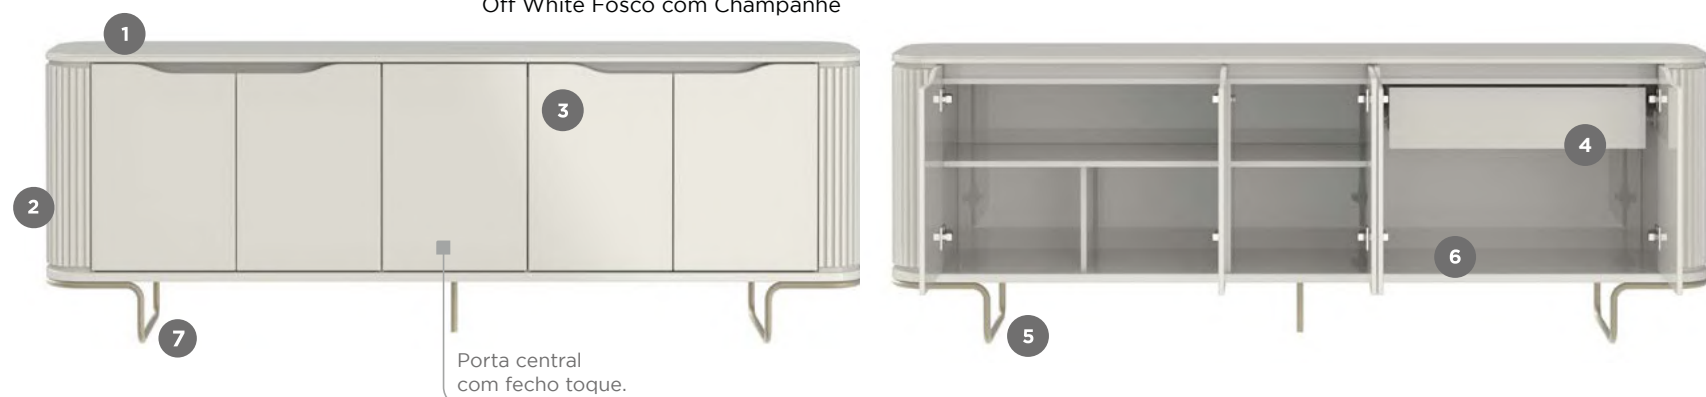

Opção Champanhe possui tampo com vidro aplicado e pintura metalizada.

L•178,5cm
L•216,6cm

A•76,6cm
A•76,6cm

P•42,5cm
P•42,5cm

MED.	COR	CÓD.
1.8	Off White Fosco com Champanhe	1032452
	Off White Fosco com Dourado	1032451
2.2	Off White Fosco com Champanhe	1032552
	Off White Fosco com Dourado	1032551

Acesse o conteúdo

Buffet Albany 2.2 Off White Fosco com Dourado

BUFFET
LIEGE

Off White Fosco com Champanhe

Porta central
com fecho toque.

1. Tampo com vidro pintado aplicado.
2. Lateral curva com usinagem ripada.
3. Portas com fechamento suave e usinadas com puxador cava.
4. Gaveta interna com corrediças telescópicas.
5. Pés em aço carbono com pintura eletrostática metalizada.
6. Acabamento em PU e Primer UV de alta resistência.
7. Sapatas plásticas de proteção