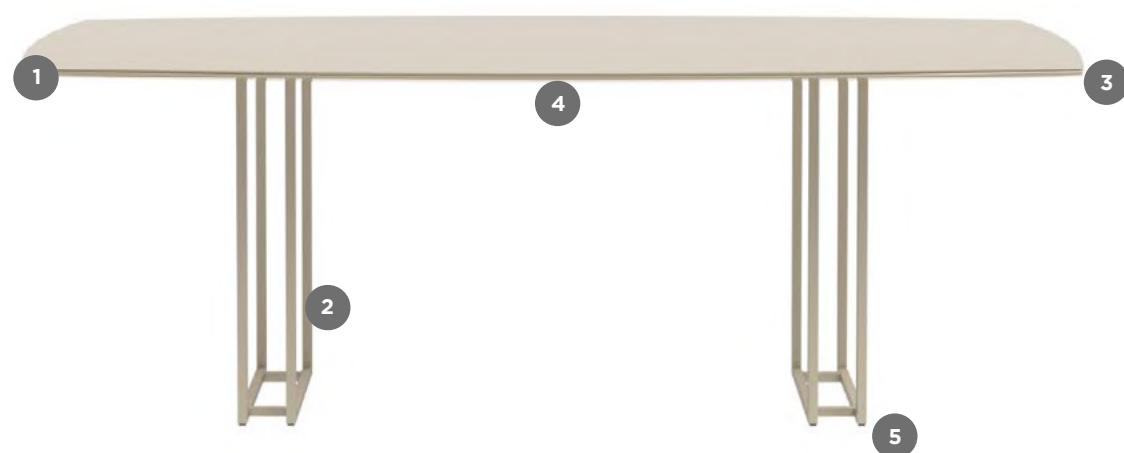

Acesse o conteúdo

Mesa Albany 2.4 Off White Fosco com Dourado

Cadeira Albany Linked 02 Caramel com Dourado

MESA
LINE

Off White Fosco com Champanhe

1. Tampo formato barril em MDF de 25 mm com borda slim e vidro pintado aplicado.
2. Bordas laqueadas e acabamento PU metalizado.
3. Acabamento primer e verniz UV de alta resistência.
4. Suporte de ferro para evitar envergamento do tampo.
5. Sapatas plásticas de proteção na base.