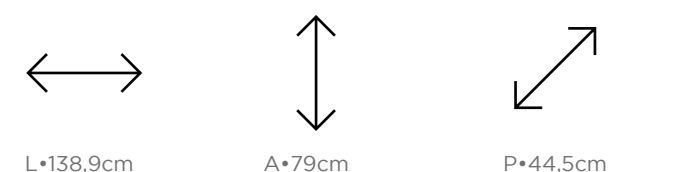

MED.	COR	CÓD.
0,9 (5 gav.)	Branco Gloss com Dourado	61551
	Grigio Gloss com Dourado	61552
	Off White Fosco com Dourado	61553