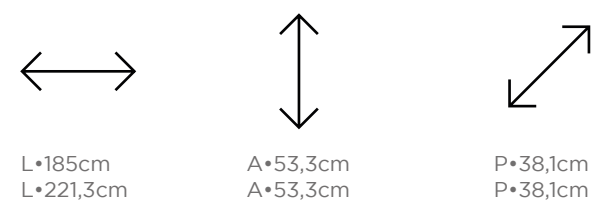

PAINEL E RACK
OSLO

1. Painel com bordas laqueadas e iluminação LED opcional.
2. Sistema de fixação em cunha.
3. Acabamento em Primer PU e Verniz UV de alta resistência.

Off White Fosco com Freijó

1. Acabamento em Primer e Verniz UV de alta resistência.
2. Portas laterais usinadas.
3. Porta central basculante com pistão a gás.
4. Sapatas de proteção embutidas nos pés.