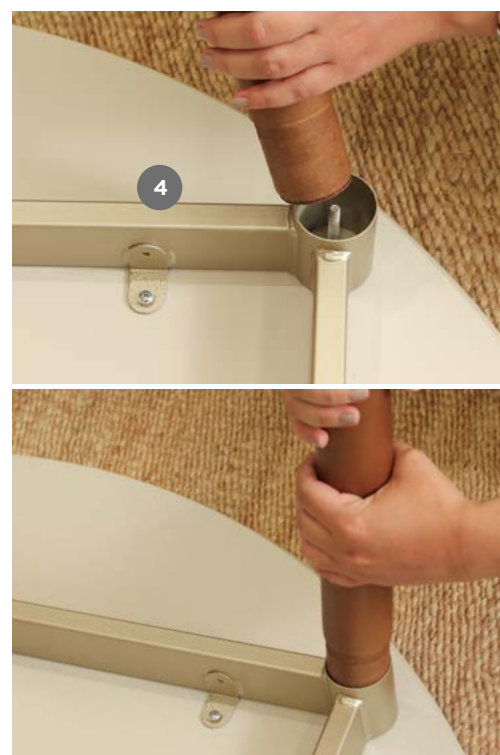

Acesse o conteúdo

Mesa Addar 1.8 Natural com Off White
Cadeira Alba Natural com Soft Palha

MESA

ABBEY

Off White Fosco com Natural e Champanhe

1. Tampo em MDF de 20mm com vidro pintado aplicado.
2. Bordas laqueadas.
3. Acabamento em verniz PU.
4. Base em aço carbono com pintura eletrostática.
5. Pés em madeira maciça.
6. Sapatas plásticas de proteção nos pés.