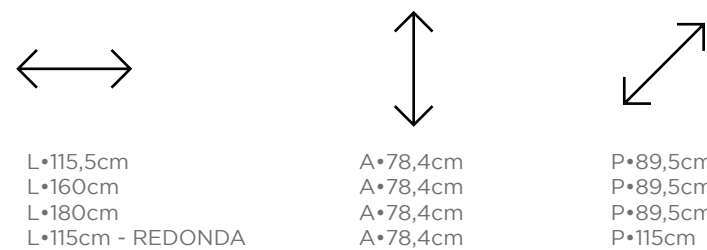

1. Tampo em MDF usinado de 40mm com vidro pintado aplicado.
2. Bordas laqueadas.
3. Base em madeira maciça em formato de cruz que permite o encaixe perfeito das cadeiras.
4. Sapata niveladora metálica.