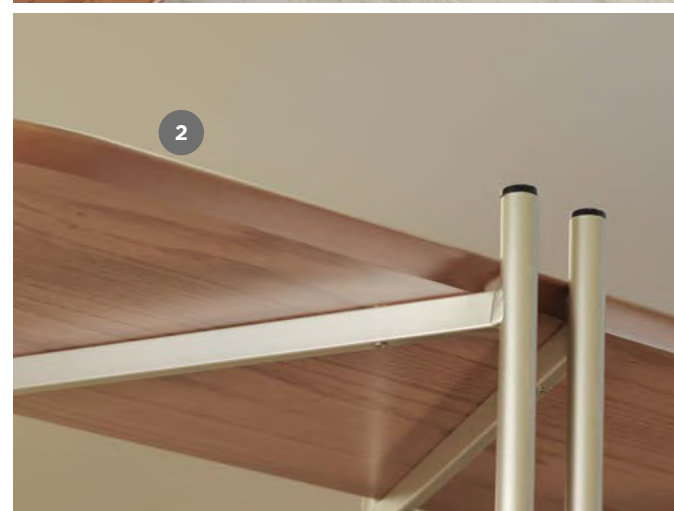

Rack Yves 1.35 Off White Fosco e Dourado

COMPLEMENTOS
SALA DE ESTAR

ESTANTE
ENYA

Canella com Champanhe

1. Estrutura em aço carbono com acabamento em pintura eletrostática de alta resistência.
2. Prateleiras em MDF de 20 mm usinadas com acabamento em verniz UV fosco texturizado.
3. Na opção Canella possui impressão UV de alta resistência com reprodução fiel à lâmina de Cinamomo.