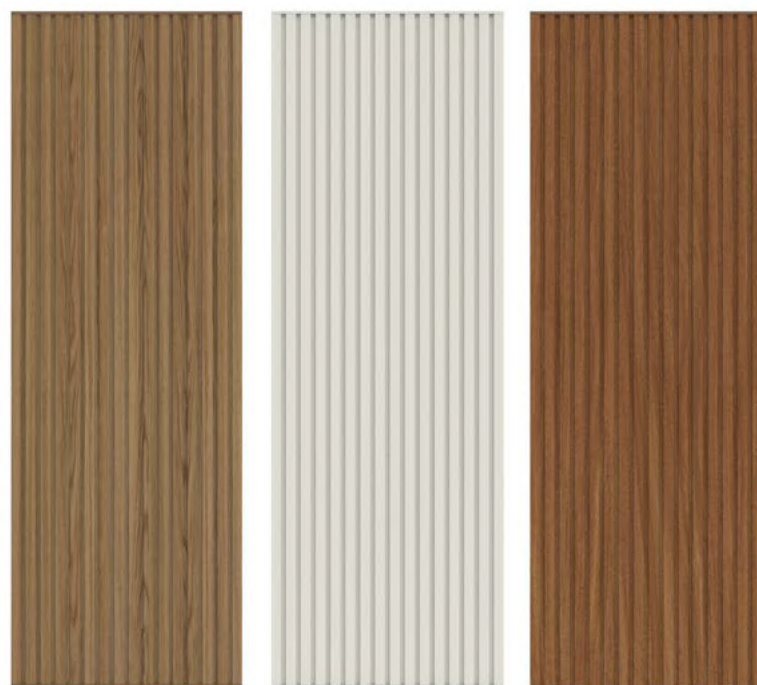

Acesse o conteúdo

PAINEL DECORATIVO

ADEN

Freijó Off White Fosco Natural

- Instalação com fita dupla face e cola silicone PU.
- Possibilidade de montagem de acordo com a medida da parede.
- Ripas de MDF com 30mm e espaço de 20mm entre elas.
- Compatível com canaleta de iluminação LED.
- Acabamento superior e inferior com perfil plástico.