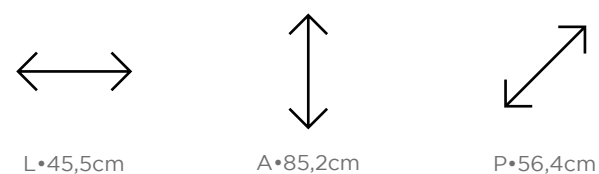

TECIDOS E ACABAMENTOS

DOURADO	• Linha Essencial	CÓD.
	Linked 200 02	1029071
	V Inca 02	1029078
	• Linha Premium	CÓD.
	Stone	1033851
	Soft Palha	1033852
	Caramel	1033952
	Bouclé	1033951

CHAMPANHE	• Linha Essencial	CÓD.
	Linked 200 02	1029081
	V Inca 02	1029082
	• Linha Premium	CÓD.
	Stone	1033861
	Soft Palha	1033862
	Caramel	1033962
	Bouclé	1033961

Acesse o conteúdo