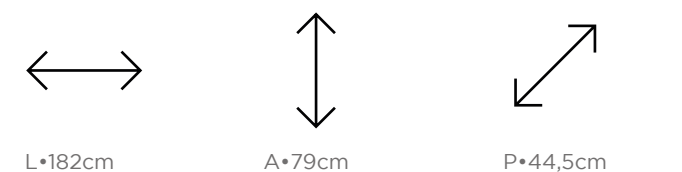

MED.	COR	CÓD.
1,38 (3 gav. 1 porta)	Branco Gloss com Dourado	61651
	Grigio Gloss com Dourado	61652
	Off White Fosco com Dourado	61653