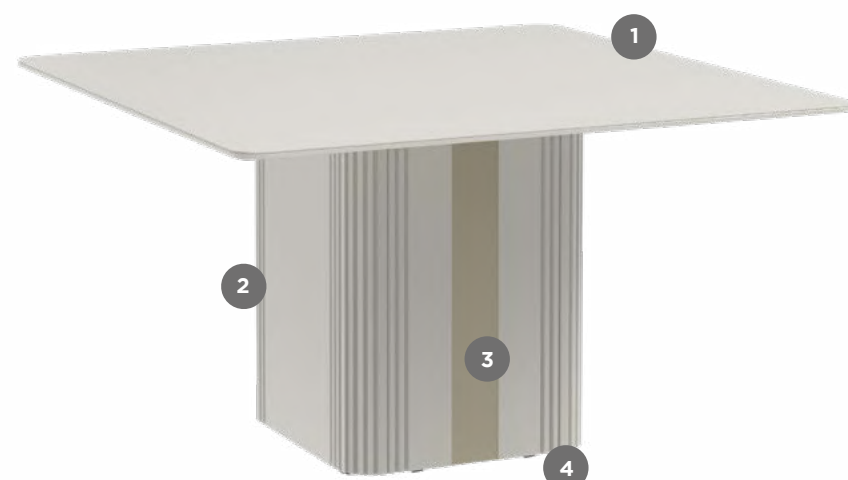

L•219,2cm
L•240cm
A•75,8cm
A•75,8cm
P•110,2cm
P•109cm

1. Tampo em MDF de 29 mm com vidro pintado aplicado.
2. Base ripada em MDF.
3. Detalhe em pintura metalizada na cor Champanhe.
4. Sapatas plásticas de proteção na base.

MED.	COR	CÓD.
2.2	Off White Fosco com Champanhe	1034651
2.4	Off White Fosco com Champanhe	1034551

Off White Fosco com Champanhe