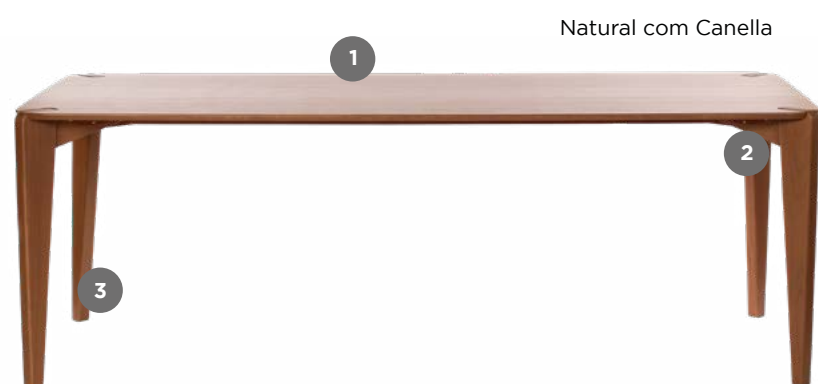

Seja bem-vindo a um mundo onde a qualidade e a autenticidade se encontram em cada detalhe, moldando não apenas móveis, mas histórias de vida.

PROVÍNCIA

SALA DE JANTAR

MESA

HARMONY

1. Tampo em MDF de 20mm usinado com acabamento em verniz UV fosco texturizado.
2. Suporte do tampo com estrutura em aço carbono.
3. Pés em madeira maciça.
4. Impressão UV de alta resistência com reprodução fiel aos veios da madeira da lâmina de Cinamomo.