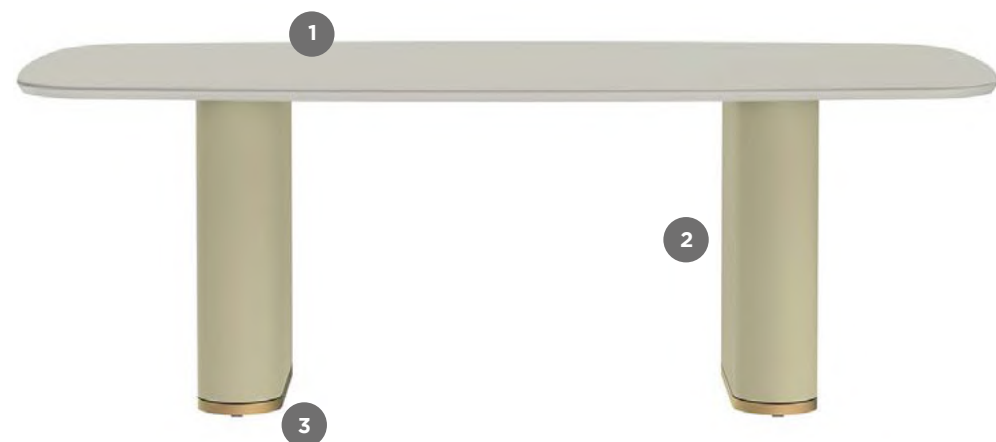

MESA
LINTZ
COM VIDRO

Off White Fosco com Bege e Dourado

1. Tampo em MDF de 20mm usinado com vidro pintado.
2. Base em MDF com design orgânico e revestimento em tecido sintético de alta resistência.
3. Rodapé em MDF com acabamento em pintura PU metalizado e sapatas plásticas de proteção na base.